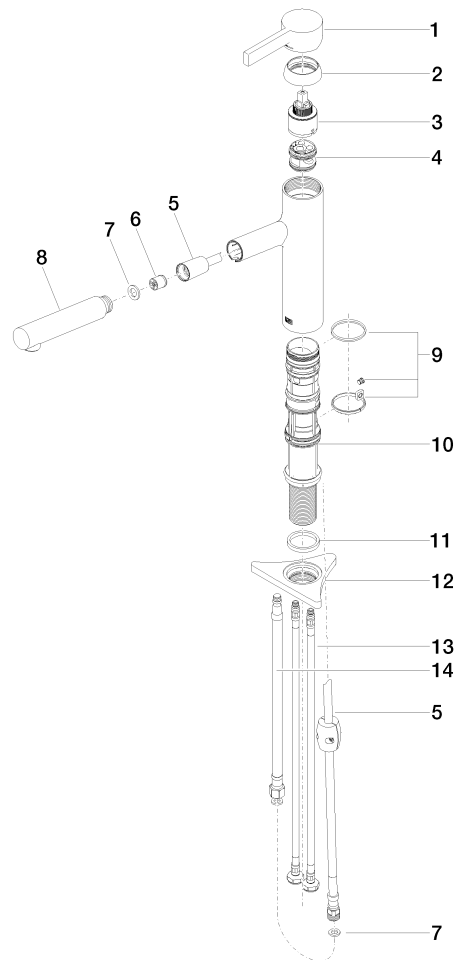

DORNBACHT LYV Mitigeur monocommande Pull-out - Chrome

33 845 110

- saillie 237 mm
- bec pivotant 120°
- jet enrichi en air et jet douchette
- flexible de douchette tressé 1500 mm
- débit d'eau maxi. 8,8 l/min avec une pression d'écoulement de 3 bars

Avec sécurité anti-retour.

	Chrome	33 845 110-00
	Soft Black	33 845 110-69
	Nickel brossé	33 845 110-70

DORNBRACHT LYV Mitigeur monocommande Pull-out - Chrome

33 845 110

Diagramme de débit

Certificats

Belgaqua_23-012- ACS_23 ACC NY AbP_10068.
27_3. 085.

DORNBACHT LYV Mitigeur monocommande Pull-out - Chrome

33 845 110

Les pièces pour les autres finitions peuvent être trouvées ici : [Soft Black](#)

Liste des pièces de rechange

N°	Article Numéro	Désignation	Fréquence de montage	Délai de livraison
1	90 20 81 001 00-00	poignée	1	2
2	90 28 30 010 00-00	hotte	1	2
3	90 15 05 067 00 90	cartouche	1	2
4	90 18 40 227 00 90	élément insérable	1	2
5	90 30 02 101 00 90	flexible	1	2
6	90 23 01 051 00 90	limiteur de débit	1	2
7	90 14 05 081 00 90	joint	1	2
8	90 12 11 180 00-00	douche	1	2
9	90 14 15 062 00 90	kit de garniture	1	2
10	90 30 01 211 00 90	Tige	1	2
11	90 14 05 080 00 90	joint	1	2
12	90 23 10 003 00 90	set de fixation	1	2
13	04 30 04 100 00 90	flexible	2	2
14	90 30 04 110 00 90	flexible	1	2